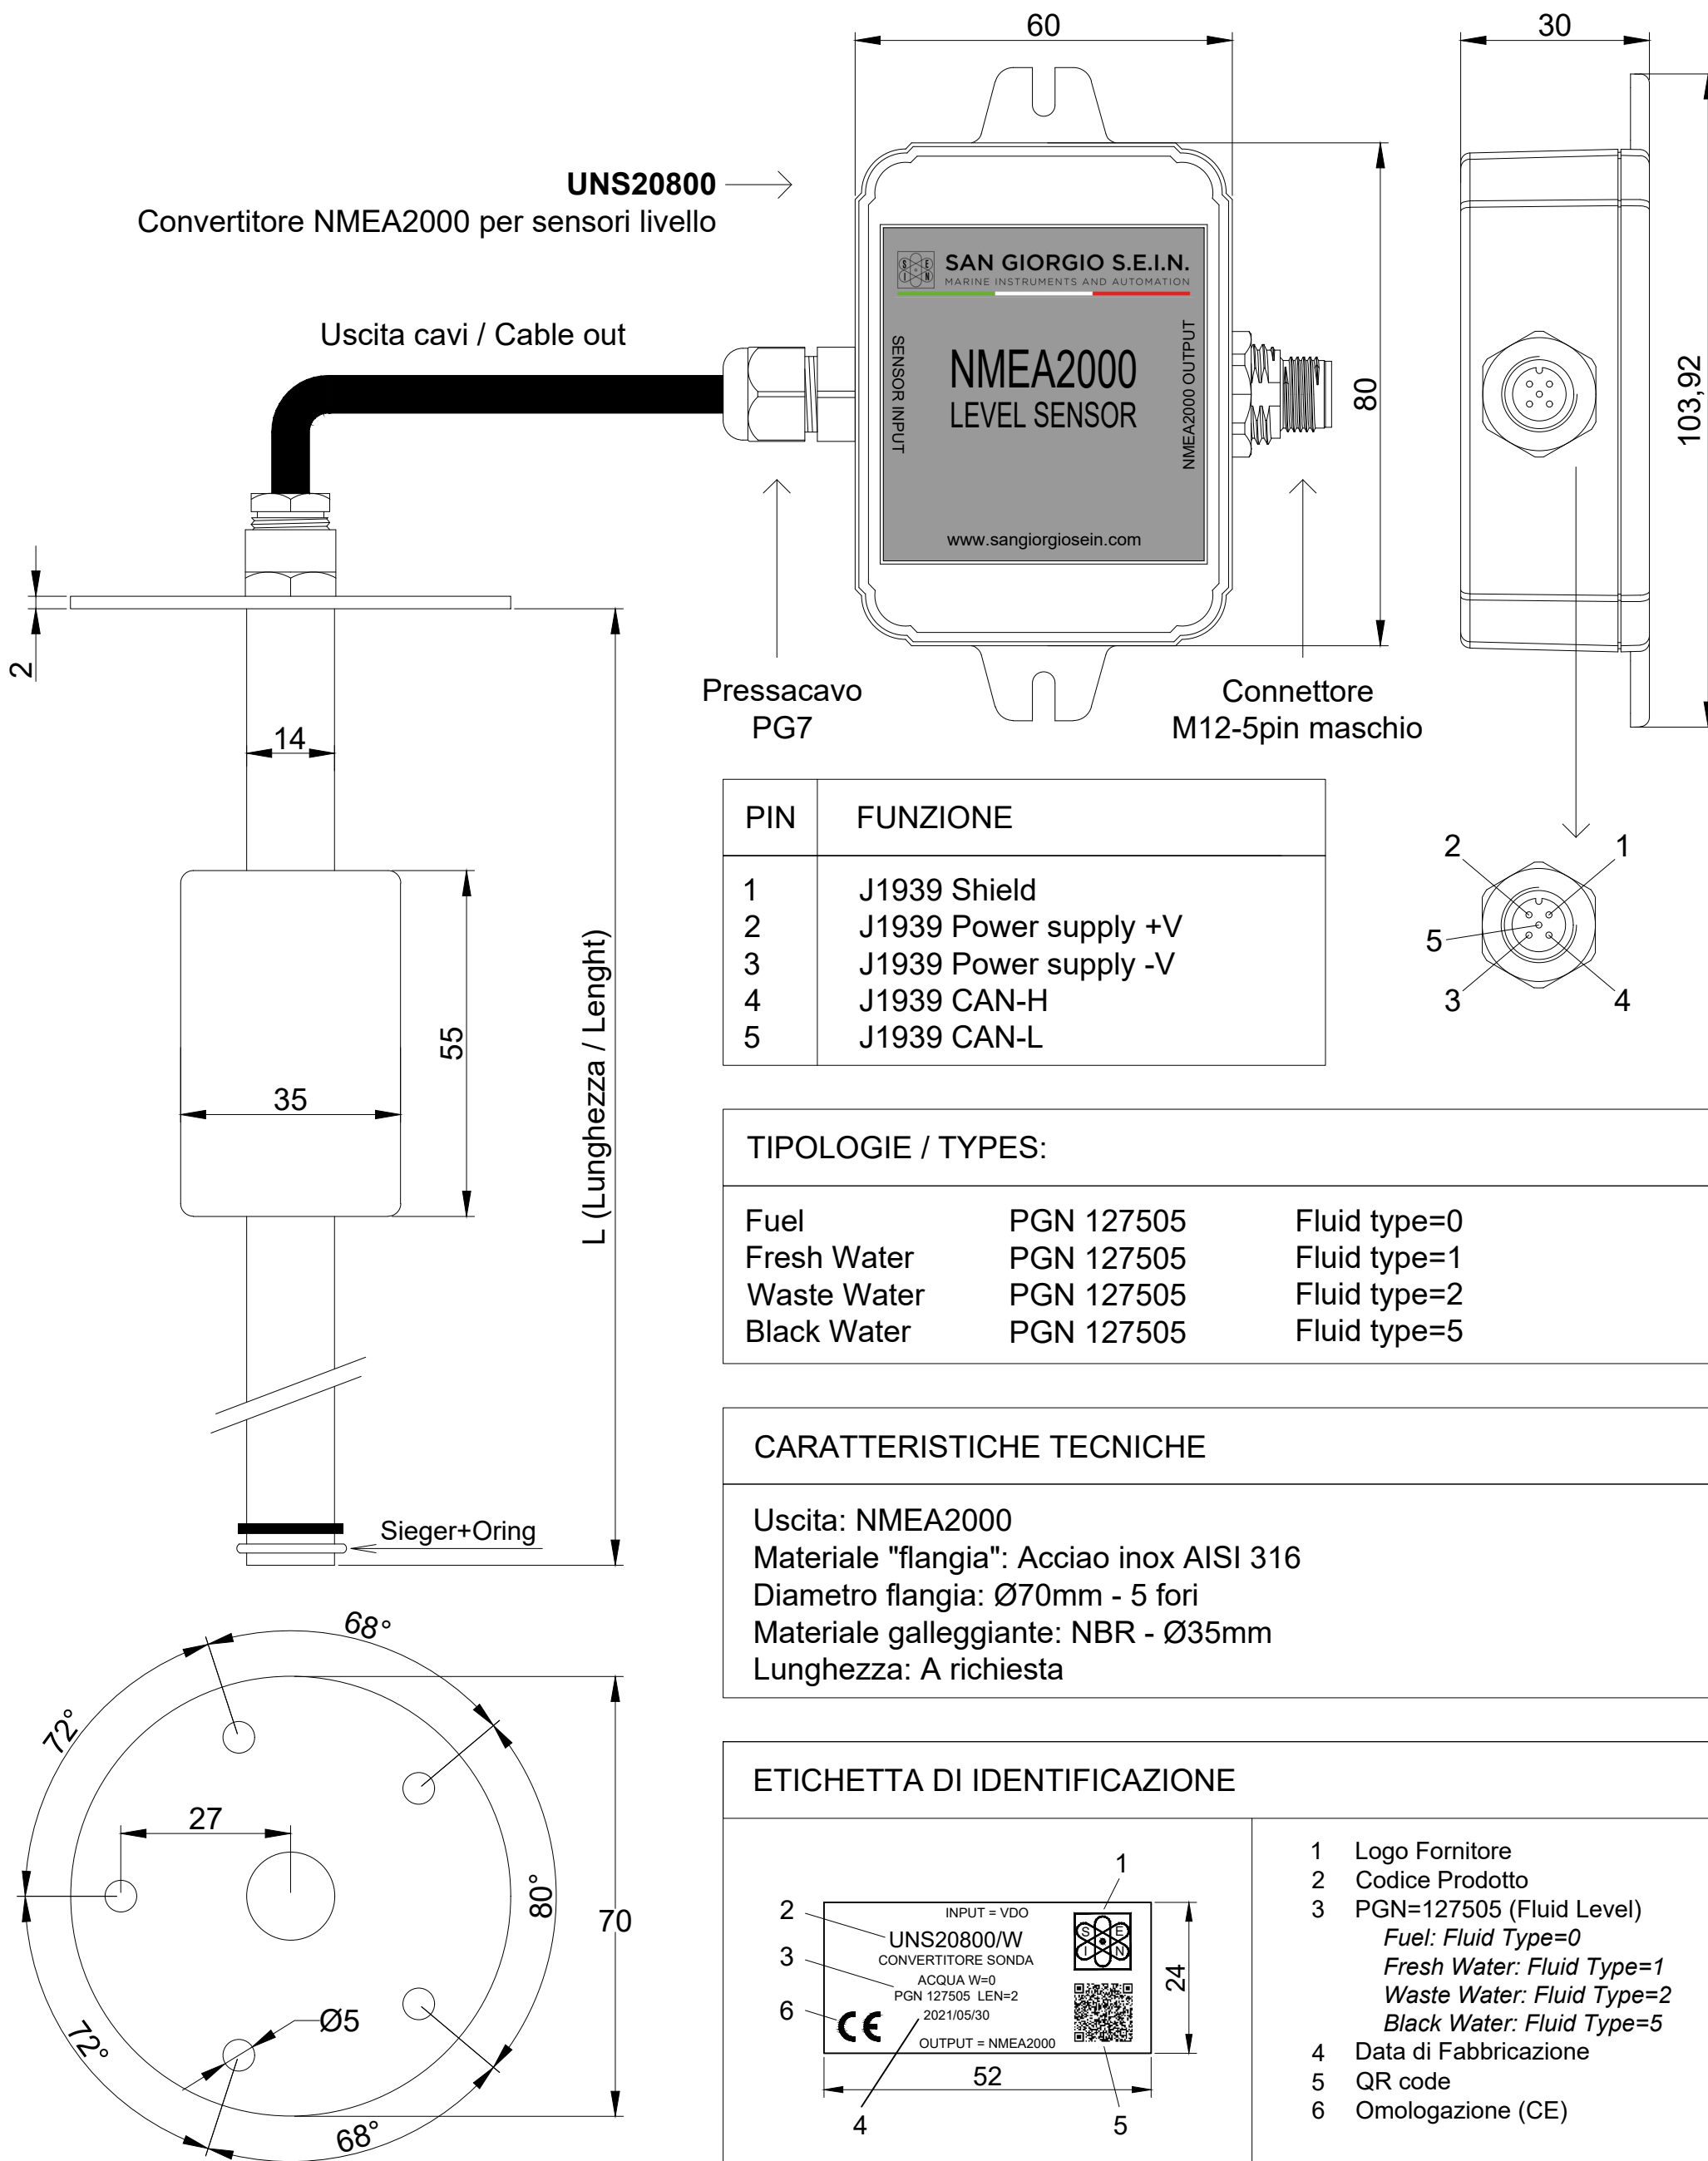

SENSORE DI LIVELLO CON USCITA NMEA2000

Rev:	Date:	Descrizione modifiche - Description of changes:	SAN GIORGIO S.E.I.N. GENOVA - ITALY		
0	20/02/19	Prima emissione	Tel. 010-8301222 - www.sangiorgiosein.com		
1	03/06/19	Aggiunto l'istanza sulla label e codice prodotto UNS20800	Sensore livello con uscita NMEA2000		
2	25/03/21	Modificato layout disegno	Number:	Product code:	Sheet: Size:
3	01/06/21	Sostituita nuova cassa 80x60x30mm ed etichetta identificativa	D190221		1/1 A3
Se non diversamente specificato, tutte le dimensioni sono da intendersi in mm e le tolleranze delle quote ±0.1mm			Compiled:	Checked:	Approved:
			Silvestri M.	Manuelli M.	Manuelli M.