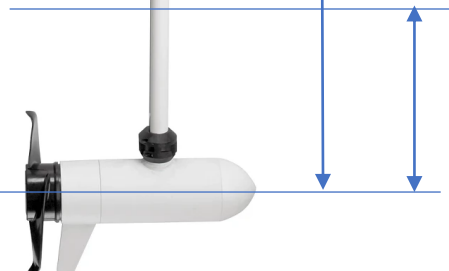

RT Terrova 55/60
Advanced GPS WR

Massima prof.
133,5 cm

Immersione
Minima 32 cm

RT Terrova 80/72
Advanced GPS WR

Massima prof.
164 cm

Immersione
Minima 32 cm

RT Terrova 112/87
Advanced GPS WR

Massima prof.
202 cm

Immersione
Minima 32 cm