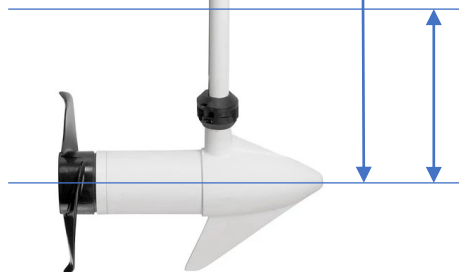

RT Terrova 55/60
Advanced GPS WR

Massima prof.
133,5 cm

Immersione
Minima 32 cm

RT Terrova 80/72
Advanced GPS WR

Massima prof.
164 cm

Immersione
Minima 32 cm

RT Terrova 112/87
Advanced GPS WR

Massima prof.
202 cm

Immersione
Minima 32 cm