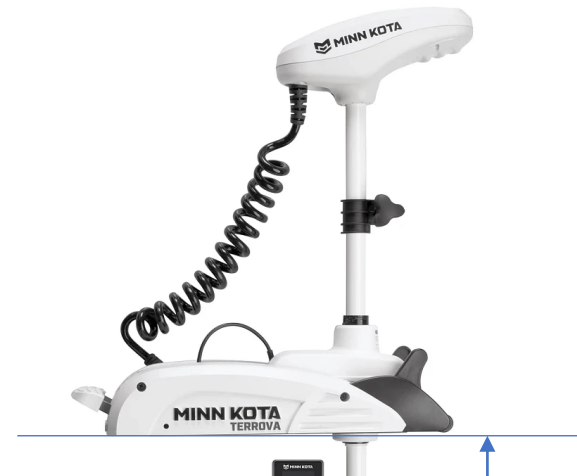

RT Terrova 55/60
Advanced GPS WR

Massima prof.
133,5 cm

Immersione
Minima 32 cm

RT Terrova 80/72
Advanced GPS WR

Massima prof.
164 cm

Immersione
Minima 32 cm

RT Terrova 112/87
Advanced GPS WR

Massima prof.
202 cm

Immersione
Minima 32 cm