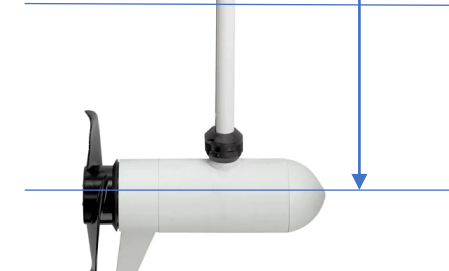

RT Terrova 55/60
Advanced GPS WR

Massima prof.
133,5 cm

Immersione
Minima 32 cm

RT Terrova 80/72
Advanced GPS WR

Massima prof.
164 cm

Immersione
Minima 32 cm

RT Terrova 112/87
Advanced GPS WR

Massima prof.
202 cm

Immersione
Minima 32 cm